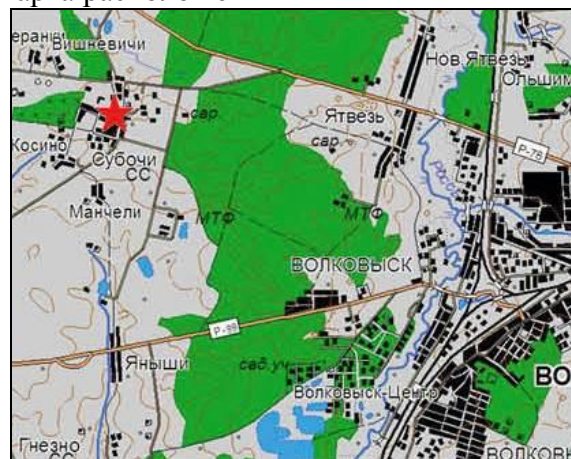

9. Карта расположения