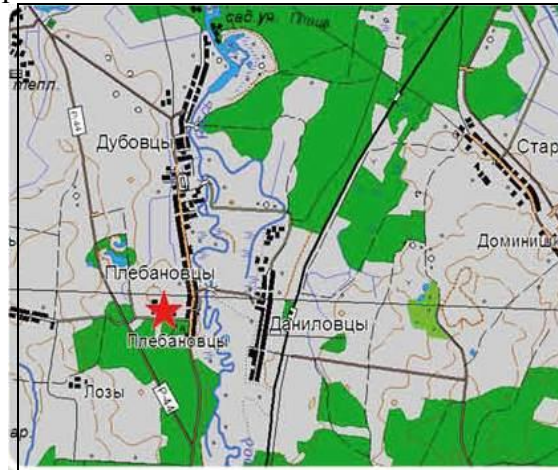

10. Дополнительная информация _____

_____

_____